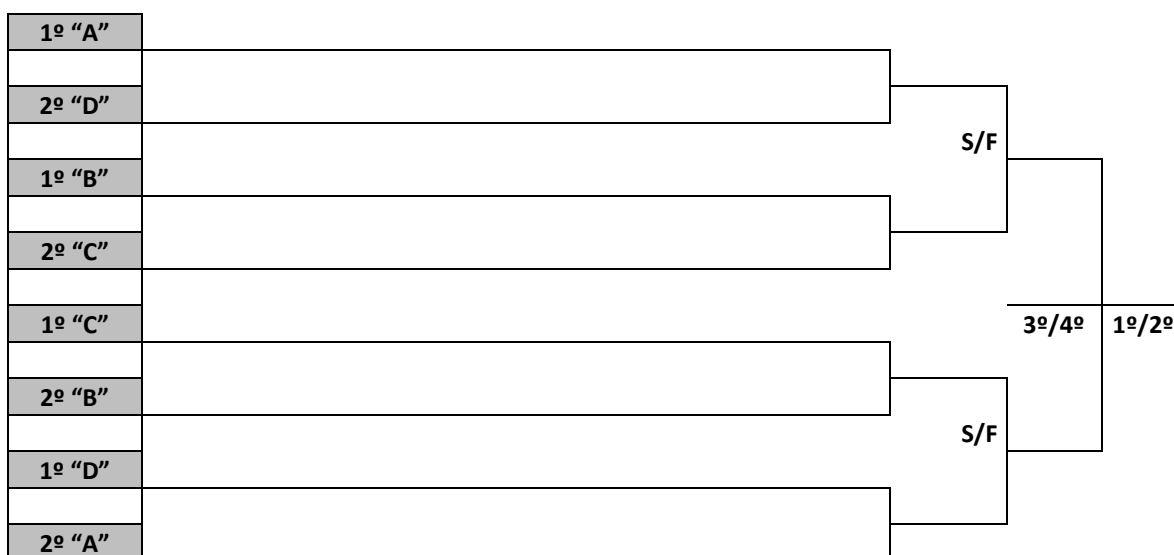

FUTEBOL MASCULINO E FEMININO	LOCAL: CAMPO DOS AMIGOS ENDEREÇO: Linha São Joaquim - Interior	

JOGO	NAIPE	HORA	EQUIPE (A)	X	EQUIPE (B)	CHAVE
43	F	9:00	EEB RUDOLFO LUZINA NOVA ERECHIM	X	EEB NOSSA S DE FÁTIMA RIO FORTUNA	D
44	F	10:00	COL SANTA ROSA DE LIMA LAGES	X	EEF MONT'ALVERNE ITUPORANGA	D
45	M	11:00	EEB MADRE BENVENUTA SÃO JOÃO DO OESTE	X	COL MACHADO DE ASSIS JOINVILLE	A

FORMAÇÃO DA CHAVE PARA A 2ª FASE - FEMININO