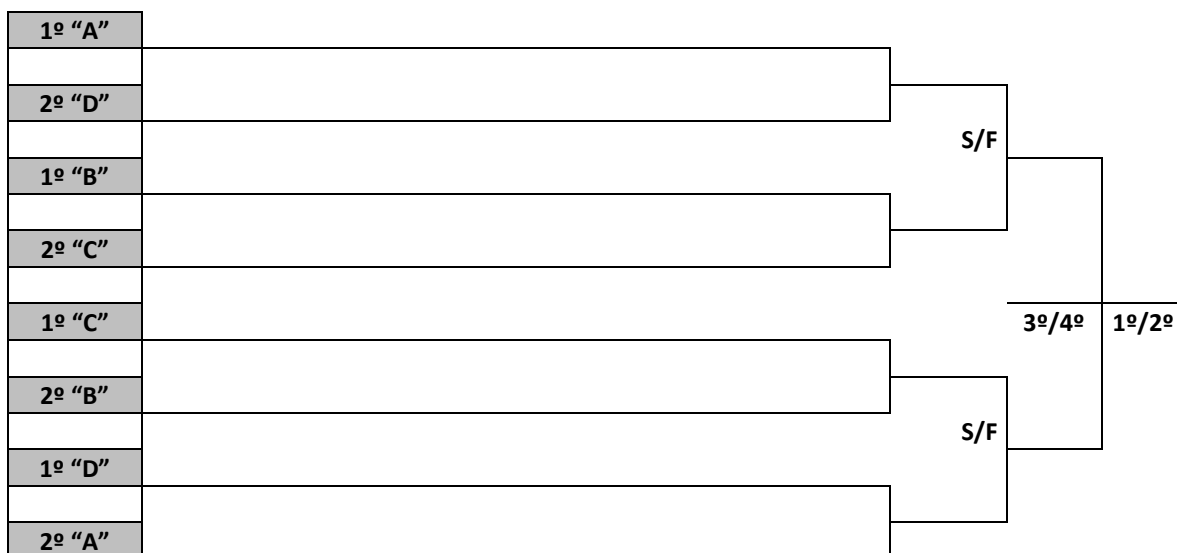

FUTEBOL MASCULINO E FEMININO	LOCAL: CAMPO DOS AMIGOS ENDEREÇO: Linha São Joaquim - Interior	
---	---	--

JOGO	NAIPE	HORA	EQUIPE (A)	X	EQUIPE (B)	CHAVE
43	F	9:00	EEB RUDOLFO LUZINA NOVA ERECHIM	X	EEB NOSSA S DE FÁTIMA RIO FORTUNA	D
44	F	10:00	COL SANTA ROSA DE LIMA LAGES	X	EEF MONT'ALVERNE ITUPORANGA	D
45	M	11:00	EEB MADRE BENVENUTA SÃO JOÃO DO OESTE	X	COL MACHADO DE ASSIS JOINVILLE	A

FORMAÇÃO DA CHAVE PARA A 2ª FASE - FEMININO

FORMAÇÃO DA CHAVE PARA A 2ª FASE - MASCULINO

PROGRAMAÇÃO PARA O DIA 03/11/2024 – DOMINGO

FUTEBOL MASCULINO E FEMININO	LOCAL: CAMPO DO COLORADO ENDEREÇO: Linha Colorado - Interior	
---	---	--