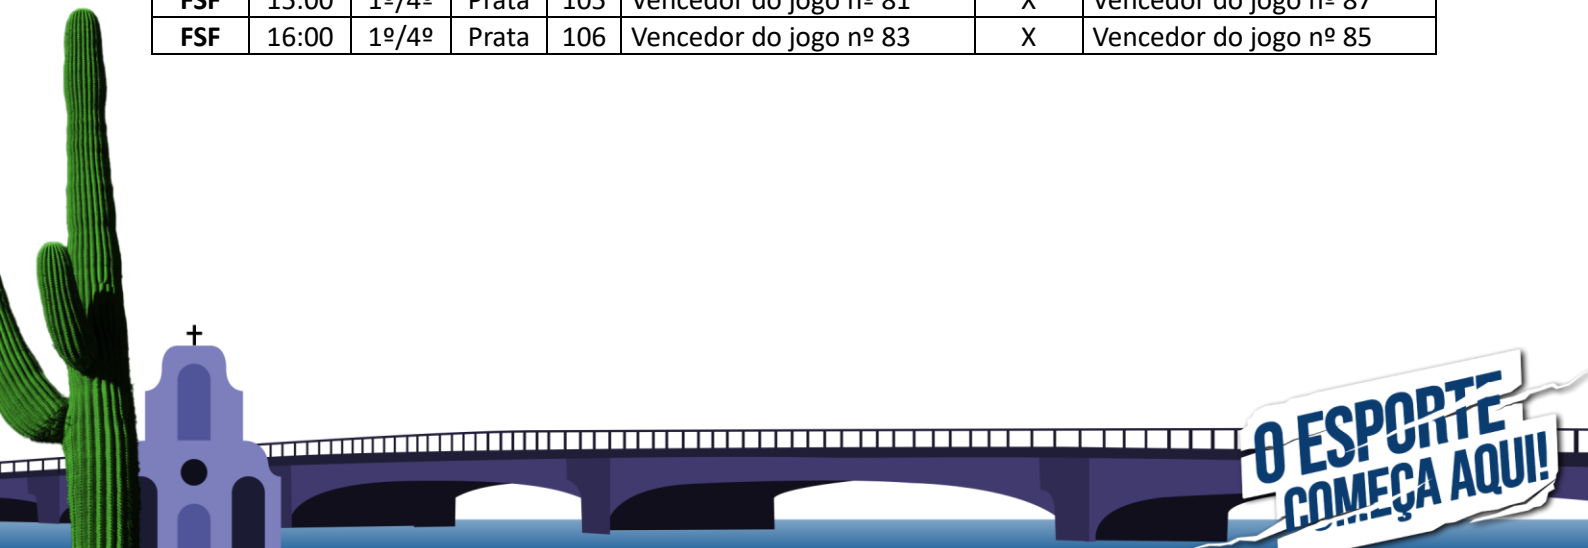

Dia: 30 de setembro de 2024.							
Local: Ginásio do Sport Clube do Recife							
Endereço: Avenida Sport do Recife, S/N, Ilha do Retiro, Recife - PE, 50750-257							
Mod.	Hora	Fase	Ch.	Nº	Equipe A	Placar	Equipe B
FSF	09:00	1º/4º	Cobre	97	1º melhor 4º colocado	X	4º melhor 4º colocado
FSM	10:00	1º/4º	Cobre	98	1º melhor 4º colocado	X	4º melhor 4º colocado
FSF	11:00	1º/4º	Cobre	99	2º melhor 4º colocado	X	3º melhor 4º colocado
FSM	12:00	1º/4º	Cobre	100	2º melhor 4º colocado	X	3º melhor 4º colocado

Dia: 01 de outubro de 2024.							
Local: Instituto Federal de Pernambuco – IFPE – Quadra 1							
Endereço: Av. Prof. Luiz Freire, 500 - Cidade Universitária, Recife - PE, 50740-545							
Mod.	Hora	Fase	Ch.	Nº	Equipe A	Placar	Equipe B
FSF	09:00	1º/4º	Ouro	101	Vencedor do jogo nº 73	X	Vencedor do jogo nº 79
FSF	10:00	1º/4º	Ouro	102	Vencedor do jogo nº 75	X	Vencedor do jogo nº 77
FSM	11:00	1º/4º	Ouro	103	Vencedor do jogo nº 74	X	Vencedor do jogo nº 80
FSM	14:00	1º/4º	Ouro	104	Vencedor do jogo nº 76	X	Vencedor do jogo nº 78
FSF	15:00	1º/4º	Prata	105	Vencedor do jogo nº 81	X	Vencedor do jogo nº 87
FSF	16:00	1º/4º	Prata	106	Vencedor do jogo nº 83	X	Vencedor do jogo nº 85

**O ESPORTE
COMEÇA AQUI!**