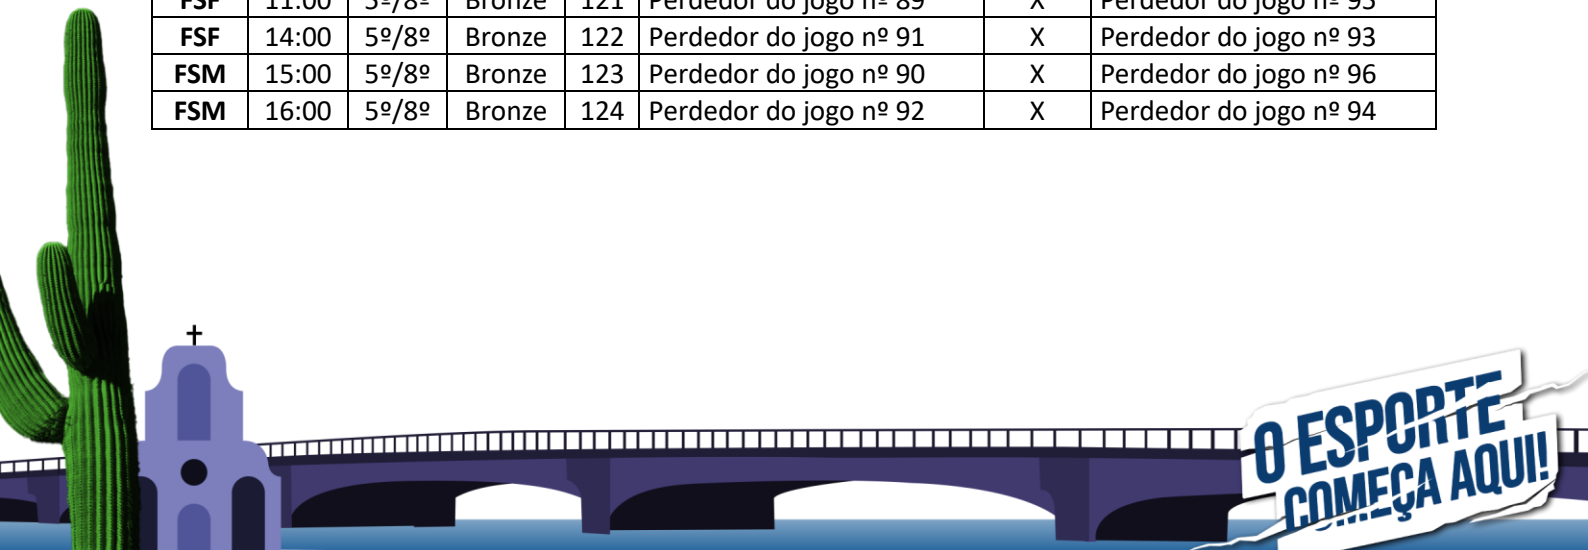

Dia: 01 de outubro de 2024.							
Local: Escola Técnica Estadual - Ginásio Pernambucano							
Endereço: Av. Cruz Cabugá, 269 - Santo Amaro, Recife - PE, 50040-000							
Mod.	Hora	Fase	Ch.	Nº	Equipe A	Placar	Equipe B
FSF	09:00	5º/8º	Ouro	113	Perdedor do jogo nº 73	X	Perdedor do jogo nº 79
FSF	10:00	5º/8º	Ouro	114	Perdedor do jogo nº 75	X	Perdedor do jogo nº 77
FSM	11:00	5º/8º	Ouro	115	Perdedor do jogo nº 74	X	Perdedor do jogo nº 80
FSM	14:00	5º/8º	Ouro	116	Perdedor do jogo nº 76	X	Perdedor do jogo nº 78
FSF	15:00	5º/8º	Prata	117	Perdedor do jogo nº 81	X	Perdedor do jogo nº 87
FSF	16:00	5º/8º	Prata	118	Perdedor do jogo nº 83	X	Perdedor do jogo nº 85

Dia: 01 de outubro de 2024.							
Local: Sport Clube do Recife - Quadra de Hóquei							
Endereço: Avenida Sport do Recife, S/N, Ilha do Retiro, Recife - PE, 50750-257							
Mod.	Hora	Fase	Ch.	Nº	Equipe A	Placar	Equipe B
FSM	09:00	5º/8º	Prata	119	Perdedor do jogo nº 82	X	Perdedor do jogo nº 88
FSM	10:00	5º/8º	Prata	120	Perdedor do jogo nº 84	X	Perdedor do jogo nº 86
FSF	11:00	5º/8º	Bronze	121	Perdedor do jogo nº 89	X	Perdedor do jogo nº 95
FSF	14:00	5º/8º	Bronze	122	Perdedor do jogo nº 91	X	Perdedor do jogo nº 93
FSM	15:00	5º/8º	Bronze	123	Perdedor do jogo nº 90	X	Perdedor do jogo nº 96
FSM	16:00	5º/8º	Bronze	124	Perdedor do jogo nº 92	X	Perdedor do jogo nº 94