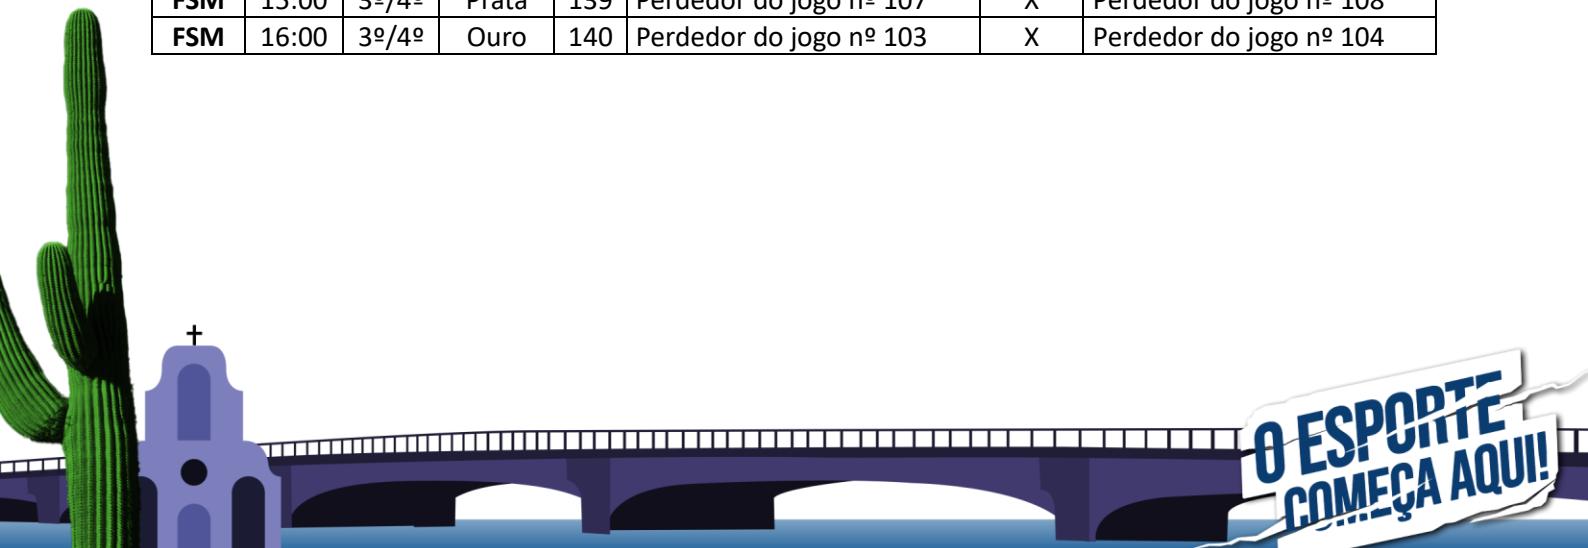

Dia: 02 de outubro de 2024.							
Local: Instituto Federal de Pernambuco – IFPE – Quadra 1							
Endereço: Av. Prof. Luiz Freire, 500 - Cidade Universitária, Recife - PE, 50740-545							
Mod.	Hora	Fase	Ch.	Nº	Equipe A	Placar	Equipe B
FSF	09:00	1º/2º	Bronze	129	Vencedor do jogo nº 109	X	Vencedor do jogo nº 110
FSF	10:00	1º/2º	Prata	130	Vencedor do jogo nº 105	X	Vencedor do jogo nº 106
FSF	11:00	1º/2º	Ouro	131	Vencedor do jogo nº 101	X	Vencedor do jogo nº 102
FSM	15:00	1º/2º	Bronze	132	Vencedor do jogo nº 111	X	Vencedor do jogo nº 112
FSM	16:00	1º/2º	Prata	133	Vencedor do jogo nº 107	X	Vencedor do jogo nº 108
FSM	17:00	1º/2º	Ouro	134	Vencedor do jogo nº 103	X	Vencedor do jogo nº 104

Dia: 02 de outubro de 2024.							
Local: Clube Náutico Capibaribe							
Endereço: Av. Conselheiro Rosa e Silva, 1086 - Aflitos Recife-PE, 52020-220							
Mod.	Hora	Fase	Ch.	Nº	Equipe A	Placar	Equipe B
FSF	09:00	3º/4º	Bronze	135	Perdedor do jogo nº 109	X	Perdedor do jogo nº 110
FSF	10:00	3º/4º	Prata	136	Perdedor do jogo nº 105	X	Perdedor do jogo nº 106
FSF	11:00	3º/4º	Ouro	137	Perdedor do jogo nº 101	X	Perdedor do jogo nº 102
FSM	14:00	3º/4º	Bronze	138	Perdedor do jogo nº 111	X	Perdedor do jogo nº 112
FSM	15:00	3º/4º	Prata	139	Perdedor do jogo nº 107	X	Perdedor do jogo nº 108
FSM	16:00	3º/4º	Ouro	140	Perdedor do jogo nº 103	X	Perdedor do jogo nº 104