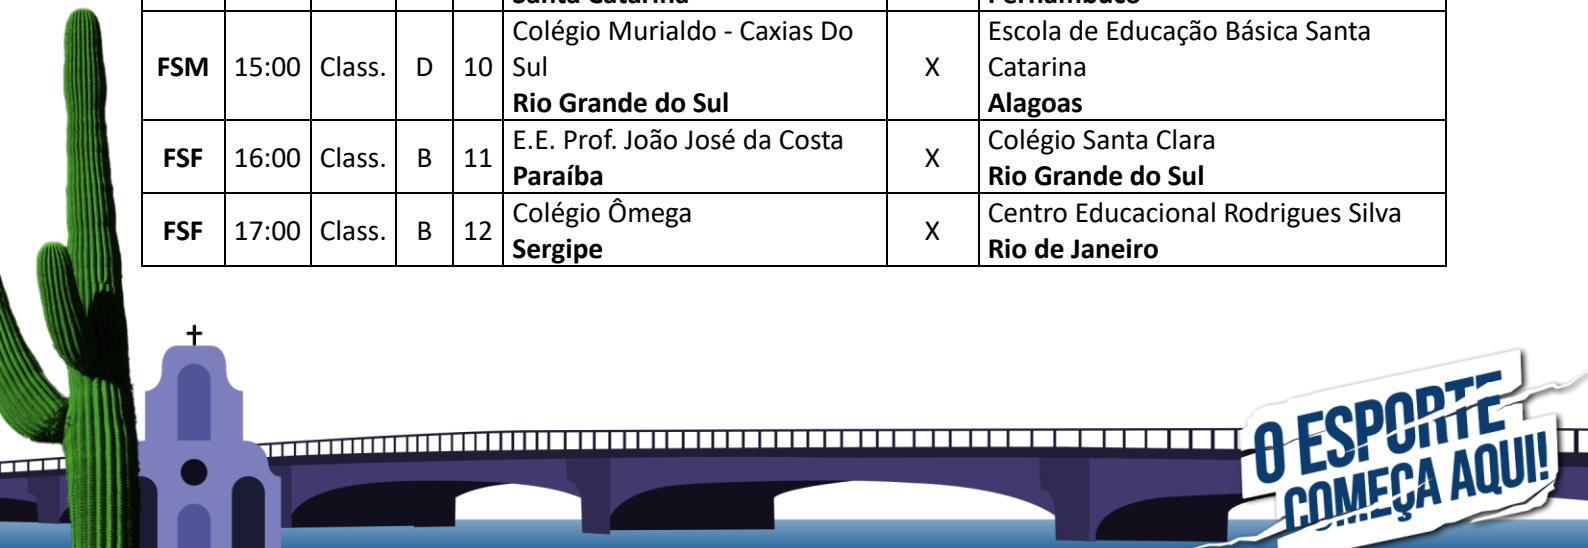

Dia: 28 de setembro de 2024.							
Local: Clube Náutico Capibaribe							
Endereço: Av. Conselheiro Rosa e Silva, 1086 - Aflitos Recife-PE, 52020-220							
Mod.	Hora	Fase	Ch.	Nº	Equipe A	Placar	Equipe B
FSF	09:00	Class.	B	7	Colégio Santa Clara Rio Grande do Sul	X	Colégio Ômega Sergipe
FSF	10:00	Class.	B	8	Centro Educacional Rodrigues Silva Rio de Janeiro	X	E.E. Prof. João José da Costa Paraíba
FSM	11:00	Class.	D	9	Colégio Recriarte Santa Catarina	X	Escola Ana Nery Pernambuco
FSM	15:00	Class.	D	10	Colégio Murialdo - Caxias Do Sul Rio Grande do Sul	X	Escola de Educação Básica Santa Catarina Alagoas
FSF	16:00	Class.	B	11	E.E. Prof. João José da Costa Paraíba	X	Colégio Santa Clara Rio Grande do Sul
FSF	17:00	Class.	B	12	Colégio Ômega Sergipe	X	Centro Educacional Rodrigues Silva Rio de Janeiro