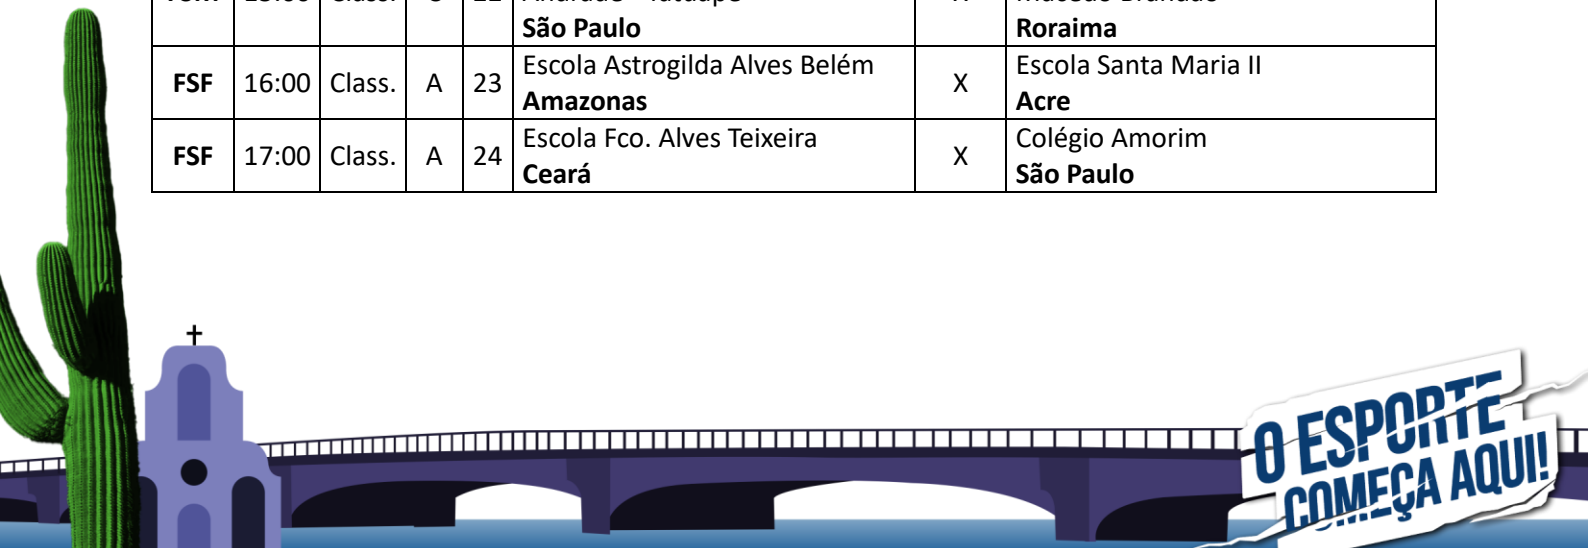

Dia: 28 de setembro de 2024.							
Local: Sport Clube do Recife - Quadra de Hóquei							
Endereço Avenida Sport do Recife, S/N, Ilha do Retiro, Recife - PE, 50750-257							
Mod.	Hora	Fase	Ch.	Nº	Equipe A	Placar	Equipe B
FSF	09:00	Class.	A	19	Escola Santa Maria II Acre	X	Escola Fco. Alves Teixeira Ceará
FSF	10:00	Class.	A	20	Colégio Amorim São Paulo	X	Escola Astrogilda Alves Belém Amazonas
FSM	11:00	Class.	C	21	Colégio Batista Mineiro Minas Gerais	X	Escola Associação Modelar de Ensino Acre
FSM	15:00	Class.	C	22	Colégio Carlos Drummond de Andrade - Tatuapé São Paulo	X	C.E. Militarizado Prof.ª Maria Nilce Macedo Brandão Roraima
FSF	16:00	Class.	A	23	Escola Astrogilda Alves Belém Amazonas	X	Escola Santa Maria II Acre
FSF	17:00	Class.	A	24	Escola Fco. Alves Teixeira Ceará	X	Colégio Amorim São Paulo