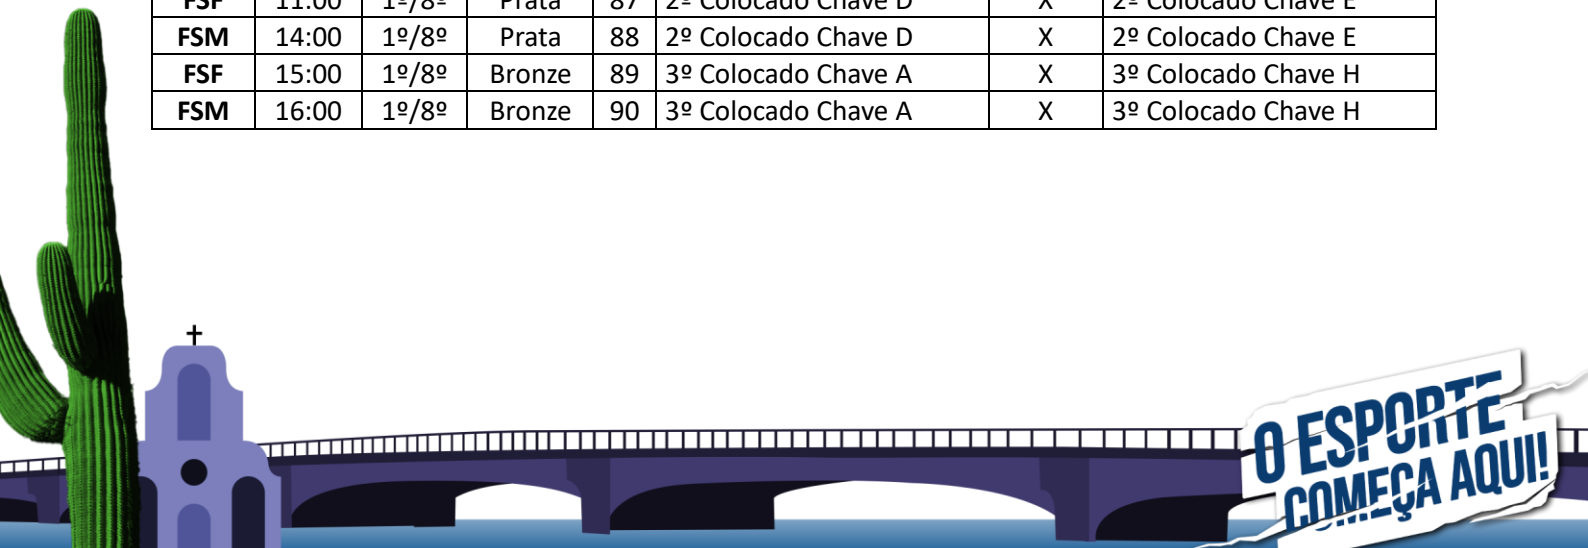

Dia: 30 de setembro de 2024.							
Local: Clube Náutico Capibaribe							
Endereço: Av. Conselheiro Rosa e Silva, 1086 - Aflitos Recife-PE, 52020-220							
Mod.	Hora	Fase	Ch.	Nº	Equipe A	Placar	Equipe B
FSF	09:00	1º/8º	Ouro	79	1º Colocado Chave D	X	1º Colocado Chave E
FSM	10:00	1º/8º	Ouro	80	1º Colocado Chave D	X	1º Colocado Chave E
FSF	11:00	1º/8º	Prata	81	2º Colocado Chave A	X	2º Colocado Chave H
FSM	14:00	1º/8º	Prata	82	2º Colocado Chave A	X	2º Colocado Chave H
FSF	15:00	1º/8º	Prata	83	2º Colocado Chave B	X	2º Colocado Chave G
FSM	16:00	1º/8º	Prata	84	2º Colocado Chave B	X	2º Colocado Chave G

Dia: 30 de setembro de 2024.							
Local: Escola Técnica Estadual - Ginásio Pernambucano							
Endereço: Av. Cruz Cabugá, 269 - Santo Amaro, Recife - PE, 50040-000							
Mod.	Hora	Fase	Ch.	Nº	Equipe A	Placar	Equipe B
FSF	09:00	1º/8º	Prata	85	2º Colocado Chave C	X	2º Colocado Chave F
FSM	10:00	1º/8º	Prata	86	2º Colocado Chave C	X	2º Colocado Chave F
FSF	11:00	1º/8º	Prata	87	2º Colocado Chave D	X	2º Colocado Chave E
FSM	14:00	1º/8º	Prata	88	2º Colocado Chave D	X	2º Colocado Chave E
FSF	15:00	1º/8º	Bronze	89	3º Colocado Chave A	X	3º Colocado Chave H
FSM	16:00	1º/8º	Bronze	90	3º Colocado Chave A	X	3º Colocado Chave H